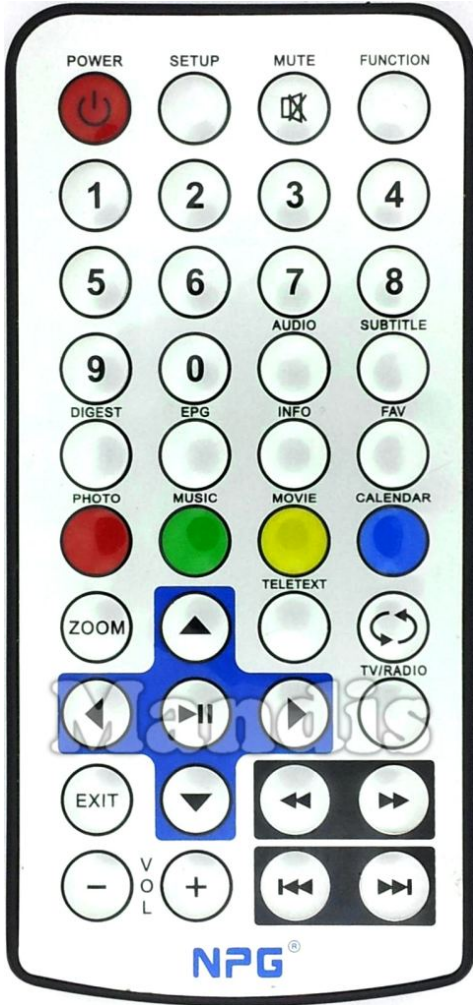

Originalfernbedienung Ersatzfernbedienung

	Power		Power
	Setup		Options
	Mute		Mute
	Function		Menu
	1		1
	2		2
	3		3
	4		4
	5		5
	6		6
	7		7
	8		8
	9		9
	0		0
	Audio		Dual
	Subtitle		Subt
	Digest		Smart

Originalfernbedienung Ersatzfernbedienung

	EPG		Guide
	Info		Info
	FAV		Pre Ch
	Red/Photo		Red
	Green/Music		Green
	Yellow/Movie		Yellow
	Blue/Calendar		Blue
	Zoom		Eject
	Teletext		Text
	Tv/Radio		TV/R
	Recall		Back
	Exit		Exit
	Up		Up
	Down		Down
	Right		Right
	Left		Left
	Play/Pause		Ok

Originalfernbedienung Ersatzfernbedienung

	Play		Play
	Pause		Pause
	<<		<<
	>>		>>
	>>		>>
	<<		<<
	Vol+		Vol +
	Vol-		Vol -

Originalfernbedienung Ersatzfernbedienung