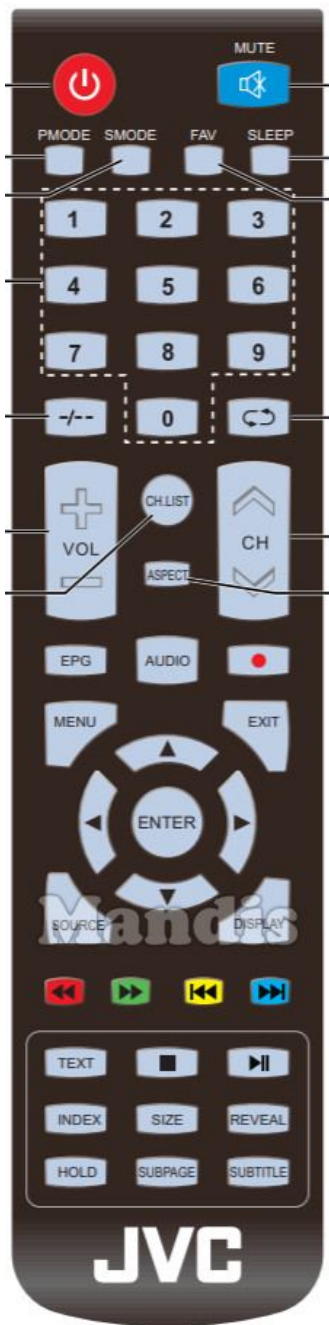

Originalfernbedienung Ersatzfernbedienung

	Power		Power
	Mute		Mute / Dimmer
	P.Mode		Picture / Format
	S.Mode		Sound / Title
	FAV		Fav / Marker / PC
	Sleep		Sleep / Timer
	1		1
	2		2
	3		3
	4		4
	5		5
	6		6
	7		7
	8		8
	9		9
	/--		Shift + Guide / EPG / /--
	0		0

Originalfernbedienung Ersatzfernbedienung

	Recall		Back / Return
	Vol+		Vol+
	CH.List		Smart / List
	CH+		CH+ / Page+
	Vol-		Vol-
	Aspect		Shift + Picture / Format
	CH-		CH- / Page-
	EPG		Guide / EPG / /--
	Audio		Audio / Lang I/II
	Rec		Rec / Rec Mode
	Menu		Menu / Home
	Exit		Exit / Cancel / Clear
	Up		Up
	Left		Left
	Enter		OK
	Right		Right
	Source		AV / Input / RDS

Originalfernbedienung Ersatzfernbedienung

	Down		Down
	Display		Display / Media
	Red		Red / Netflix / Search
	<<		<< / Tune-
	Green		Green / APP / Repeat
	>>		>> / Tune+
	Yellow		Yellow / YouTube / Repeat
	I<<		I<< / Preset-
	Blue		Blue / Prime Video / Random
	>>I		>>I / Preset+
	Text		Text / Goto
	Stop		Stop / Hold
	Play		Play / Slow
	Pause		Pause / Step / Freeze
	Index		D.Menu / Top
	Size		Zoom / Size
	Reveal		Shift + Back / Return

Originalfernbedienung Ersatzfernbedienung

	Hold		Shift + Stop /
	Subpage		Setup / OPT /
	Subtitle		Subtitle / EQ