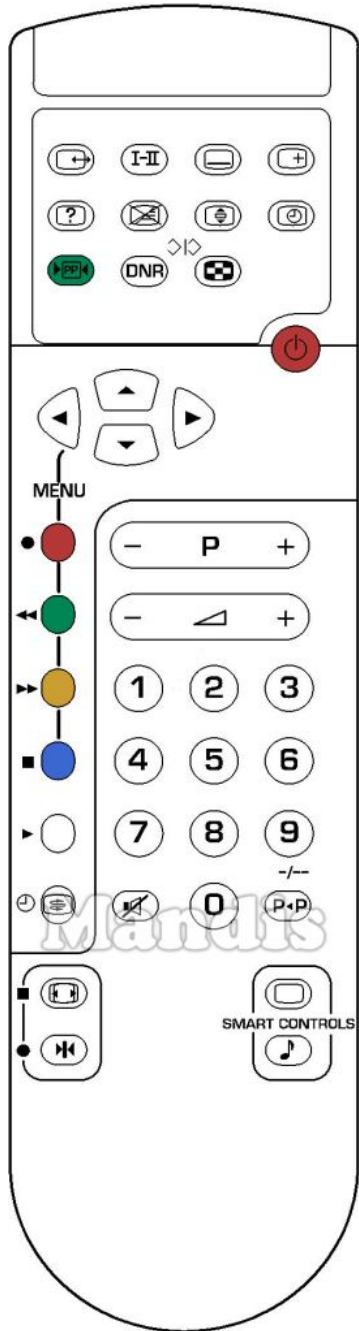

Originalfernbedienung Ersatzfernbedienung

	Power		Power
	><>		Shift + Menu
	Source		AV
	I - II		Dual
	Subtitles		Subt
	[i+]		Info
	[?]		D. Menu
	Mix		TV/R
	Zoom		Eject
	Time		Shift + AV
	[PP]		Back
	DNR		Options
	Mosaic		Guide
	Up		Up
	Down		Down
	Right		Right
	Left		Left

Originalfernbedienung Ersatzfernbedienung

	Red / Menu		Red
	Red / Menu		Shift + Format
	Green / Menu		Green
	Green / Menu		Shift + Dual
	Yellow / Other		Yellow
	Yellow / Other		Menu
	Blue / OK		Blue
	Blue / OK		Ok
	Special Audio		Shift + Subt
	Text		Text
	P -		Ch -
	P +		Ch +
	Vol -		Vol -
	Vol +		Vol +
	1		1
	2		2
	3		3

Originalfernbedienung Ersatzfernbedienung

	Power		Power
	Time		TV/R
	Zoom		3D
	Mix		Text
	[?]		Shift + Info
	[i+]		Info
	Freeze/Rec		Pause
	Format/Stop		Format
	Source		AV
	I-II		Dual
	Up		Up
	Down		Down
	Right		Right
	Left		Left
	Rec		Rec
	<<		<<
	>>		>>

Originalfernbedienung Ersatzfernbedienung

	Stop		Stop
	Play		Play
	Timer		Shift + AV
	P-		Ch -
	P+		Ch +
	1		1
	2		2
	3		3
	4		4
	5		5
	6		6
	7		7
	8		8
	9		9
	0		0
	-/-		Guide