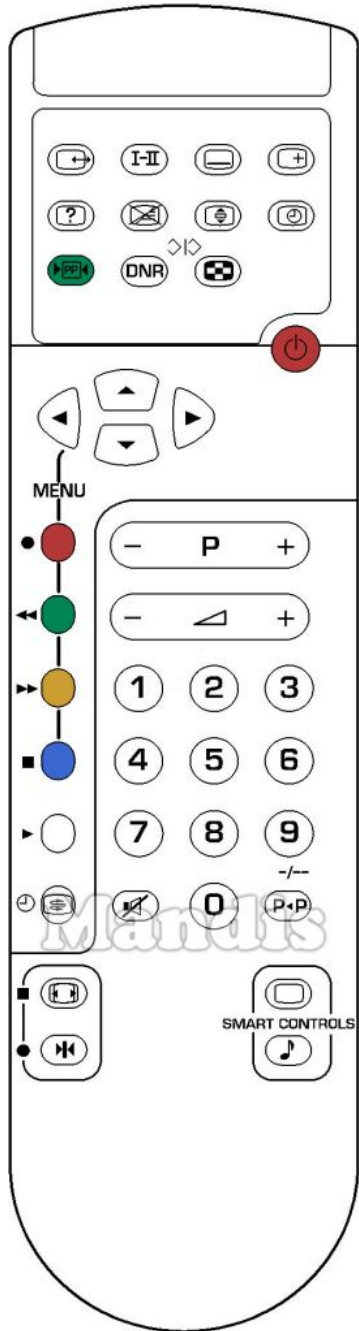

**Originalfernbedienung Ersatzfernbedienung**

	Power		Power
	><>		Shift + Menu
	Source		AV
	I - II		Dual
	Subtitles		Subt
	[ i+ ]		Info
	[ ? ]		D. Menu
	Mix		TV/R
	Zoom		Eject
	Time		Shift + AV
	[ PP ]		Back
	DNR		Options
	Mosaic		Guide
	Up		Up
	Down		Down
	Right		Right
	Left		Left

**Originalfernbedienung Ersatzfernbedienung**

	Red / Menu		Red
	Red / Menu		Shift + Format
	Green / Menu		Green
	Green / Menu		Shift + Dual
	Yellow / Other		Yellow
	Yellow / Other		Menu
	Blue / OK		Blue
	Blue / OK		Ok
	Special Audio		Shift + Subt
	Text		Text
	P -		Ch -
	P +		Ch +
	Vol -		Vol -
	Vol +		Vol +
	1		1
	2		2
	3		3

**Originalfernbedienung Ersatzfernbedienung**

	Power		Power
	Time		TV/R
	Zoom		3D
	Mix		Text
	[?]		Shift + Info
	[i+]		Info
	Freeze/Rec		Pause
	Format/Stop		Format
	Source		AV
	I-II		Dual
	Up		Up
	Down		Down
	Right		Right
	Left		Left
	Rec		Rec
	<<		<<
	>>		>>

**Originalfernbedienung Ersatzfernbedienung**

	Stop		Stop
	Play		Play
	Timer		Shift + AV
	P-		Ch -
	P +		Ch +
	1		1
	2		2
	3		3
	4		4
	5		5
	6		6
	7		7
	8		8
	9		9
	0		0
	-/-		Guide