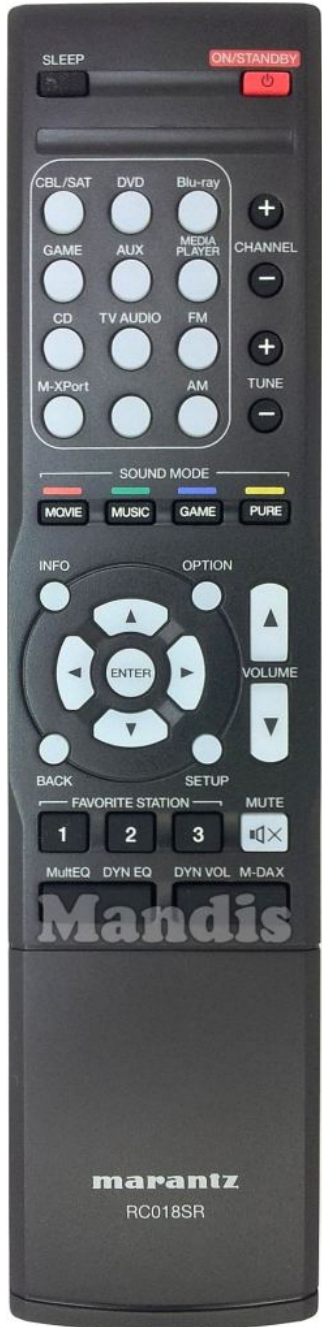

Originalfernbedienung Ersatzfernbedienung

	On/Standby		Power
	Sleep		Sleep
	CBL/SAT		1
	DVD		2
	Blu-ray		3
	Game		4
	AUX		5
	Media Player		6
	CD		7
	TV Audio		8
	FM		9
	M-XPort		Guide
	AM		Pre Ch
	Channel +		Ch +
	Channel -		Ch -
	Tune +		>>
	Tune -		<<

Originalfernbedienung Ersatzfernbedienung

	Red / Movie		Red
	Green / Music		Green
	Blue / Game		Blue
	Yellow / Pure		Yellow
	Info		Info
	Option		Options
	Volume +		Vol +
	Volume -		Vol -
	Mute		Mute
	Back		Back
	Setup		Menu
	Up		Up
	Down		Down
	Right		Right
	Left		Left
	Enter		Ok
	Favorite Station 1		List

Originalfernbedienung Ersatzfernbedienung

2	Favorite Station 2	SOUND DUAL	Dual
3	Favorite Station 3	AD SUBT	Subt
MultEQ	MultEQ	E-MANUAL D.MENU	D. Menu
DYN EQ	DYN EQ	REPEAT TEXT	Text
DYN VOL	DYN Vol	ZOOM	Eject
M-DAX	M-DAX	TIMER AV	AV