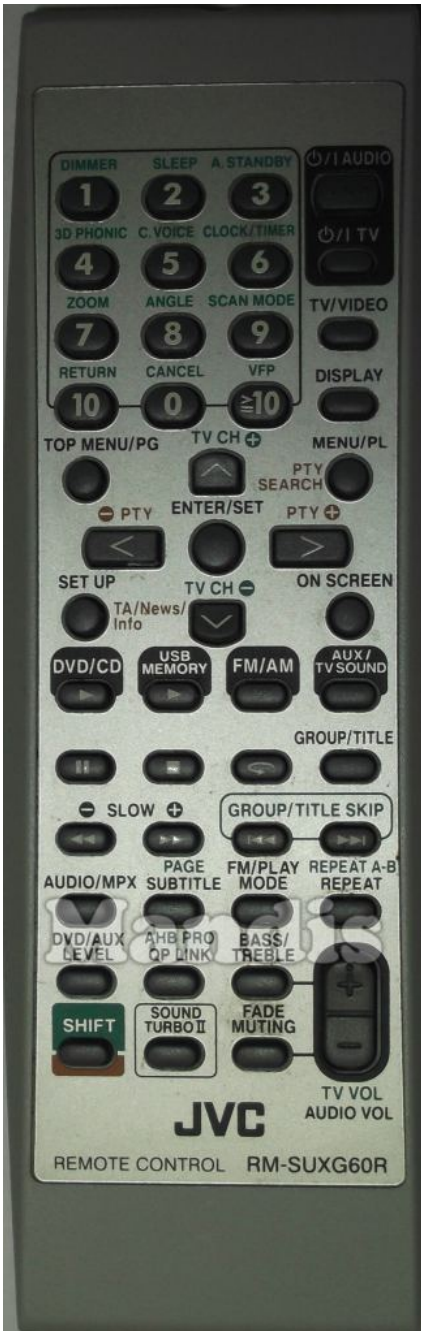

Originalfernbedienung Ersatzfernbedienung

	Power Audio		Power
	Fade Muting		Mute / Dimmer
	Play /DVD/CD		Play / Slow
	Pause		Pause / Step / Freeze
	Stop		Stop / Hold
	<< Slow-		<< / Tune-
	>> Slow+		>> / Tune+
	I<<		I<< / Preset-
	>>I		>>I / Preset+
	Sound Turbo II		Sound / Title
	Audio/MPX		Audio / Lang I/II
	Subtitle		Subtitle / EQ
	Scan Mode		Eject / Surround
	Bass/Treble		Picture / Format
	Zoom		Zoom / Size
	Sleep		Sleep / Timer
	TV/Video		TV/Radio /

Originalfernbedienung Ersatzfernbedienung

	Top Menu/PG		D.Menu / Top
	Setup		Setup / OPT /
	AHB PRO		Text / Goto
	On Screen		AV / Input / RDS
	Menu/PL		Menu / Home
	Up		Up
	TA/News/Info		Info / Angle
	Left		Left
	Enter/Set		OK
	Right		Right
	Cancel		Exit / Cancel / Clear
	Down		Down
	Back		Back / Return
	Audio Vol+		Vol+
	QP Link		Smart / List
	PTY+		CH+ / Page+
	Audio Vol-		Vol-

Originalfernbedienung Ersatzfernbedienung

	Display		Display / Media
	PTY-		CH- / Page-
	1		1
	2		2
	3		3
	4		4
	5		5
	6		6
	7		7
	8		8
	9		9
	10		Guide / EPG / -/--
	0		0
	>10		Fav / Marker / PC
	PTY Search		Red / Netflix / Search
	Repeat		Green / APP / Repeat
	Repeat A-B		Yellow / YouTube / Repeat

Originalfernbedienung Ersatzfernbedienung

	3D Phonic		Blue / Prime Video / Random
	Power TV		Shift + Power
	Dimmer		Shift + Mute / Dimmer
	Play/USB		Shift + Play /
	Group/Title Skip I<<		Shift + I<< / Preset-
	Group/Title Skip >>I		Shift + >>I / Preset+
	Group/Title		Shift + Sound / Title
	C.Voice		Shift + Audio / Lang I/II
	VFP		Shift + Subtitle / EQ
	Clock/Timer		Shift + Sleep / Timer
	FM/Play Mode		Shift + TV/Radio / Program
	Page		Shift + D.Menu / Top Menu
	Angle		Shift + Info / Angle
	Return		Shift + Back / Return
	TV Vol+		Shift + Vol+
	A.Standby		Shift + Smart / List
	TV CH+		Shift + CH+ / Page+