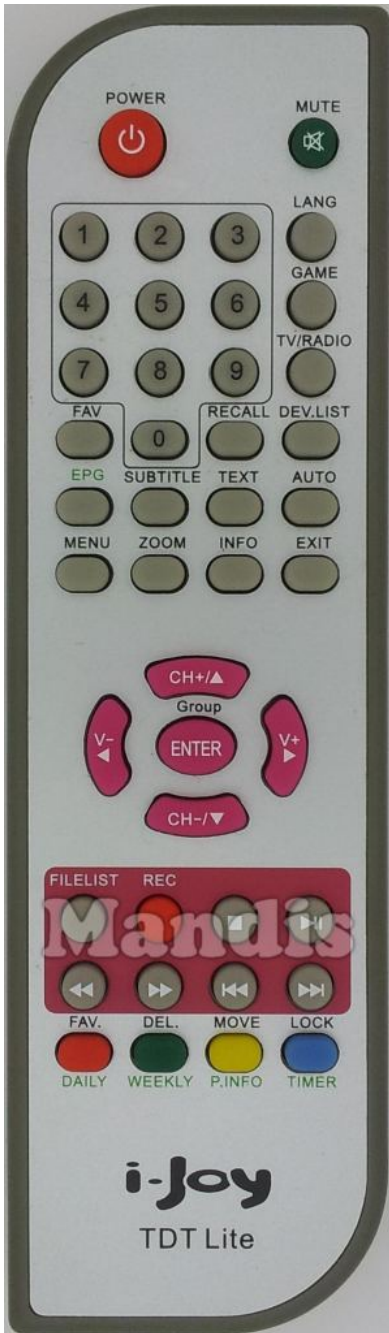

Originalfernbedienung Ersatzfernbedienung

	Power		Power
	Mute		Mute
	1		1
	2		2
	3		3
	4		4
	5		5
	6		6
	7		7
	8		8
	9		9
	0		0
	Lang		Dual
	Game		Smart
	Tv/Radio		TV/R
	FAV	 + 	Shift + Pre Ch
	Recall		Pre Ch

Originalfernbedienung Ersatzfernbedienung

	Dev.List		Media
	EPG		Guide
	Subtitle		Subt
	Text		Text
	Auto		Options
	Menu		Menu
	Zoom		Eject
	Info		Info
	Exit		Exit
	Up		Up
	Down		Down
	Right		Right
	Left		Left
	Enter		Ok
	CH+		Ch +
	CH-		Ch -
	Vol+		Vol +

Originalfernbedienung Ersatzfernbedienung

	Vol-		Vol -
	Filelist		AV
	Rec		Rec
	Stop		Stop
	Play		Play
	Pause		Pause
	<<		<<
	>>		>>
	<<		<<
	>>		>>
	Red/FAV./Daily		Red
	Green/Del./Weekl		Green
	Yellow/Movie/P.Inf		Yellow
	Blue/Lock/Timer		Blue